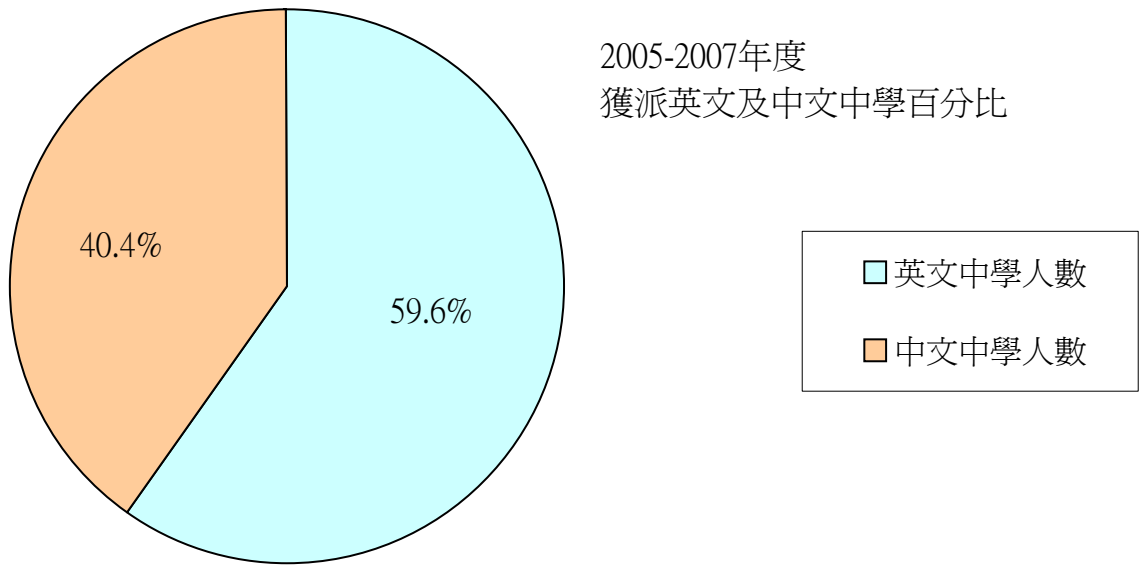

協和小學上午校

2005-2007年度
獲派英文及中文中學百分比