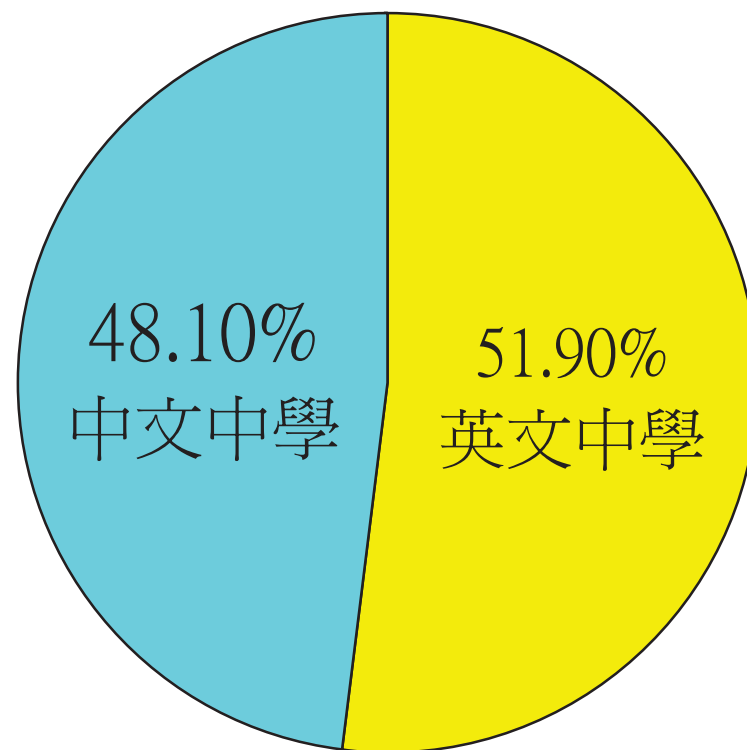

協和小學(長沙灣)2010-2011年度派位志願百分比

協和小學(長沙灣) 2010-2011年度 獲派英文及中文中學百分比

中華基督教會協和小學長沙灣  
升中資料

英文學校名稱	人數
真光女書院	14
中華基督教銘基書院	14
寶血會上智英文書院	5
聖芳濟書院	5
華仁書院(九龍)	4
伊利沙伯中學	4
基督教中國佈道會聖道迦南書院	4
中華基督教會銘賢書院	2
賽馬會體藝中學	2
迦密中學	2
德雅中學	2
聖母玫瑰書院	2
循道中學	2
庇理羅士女子中學	1
聖公會林護紀念中學	1
華英中學	1
英華女學校	1
沙田蘇浙公學	1
中華傳道會安柱中學	1
觀塘官立中學	1
東華三院黃笏南中學	1
羅定邦中學	1
福建中學	1
博愛醫院八十週年鄧英喜中學	1
匯基書院(東九龍)	1
五旬節林漢光中學	1
基督教崇真中學	1
長沙灣天主教中學	1
旅港開平商會中學	2
香港神託會培基書	1
民生書院	1
林大輝中學	1
中聖書院	1
保良局羅氏基金中學	1
匯知中學	1
英華	1
海外升學	1
聖安當	1
播道書院	1