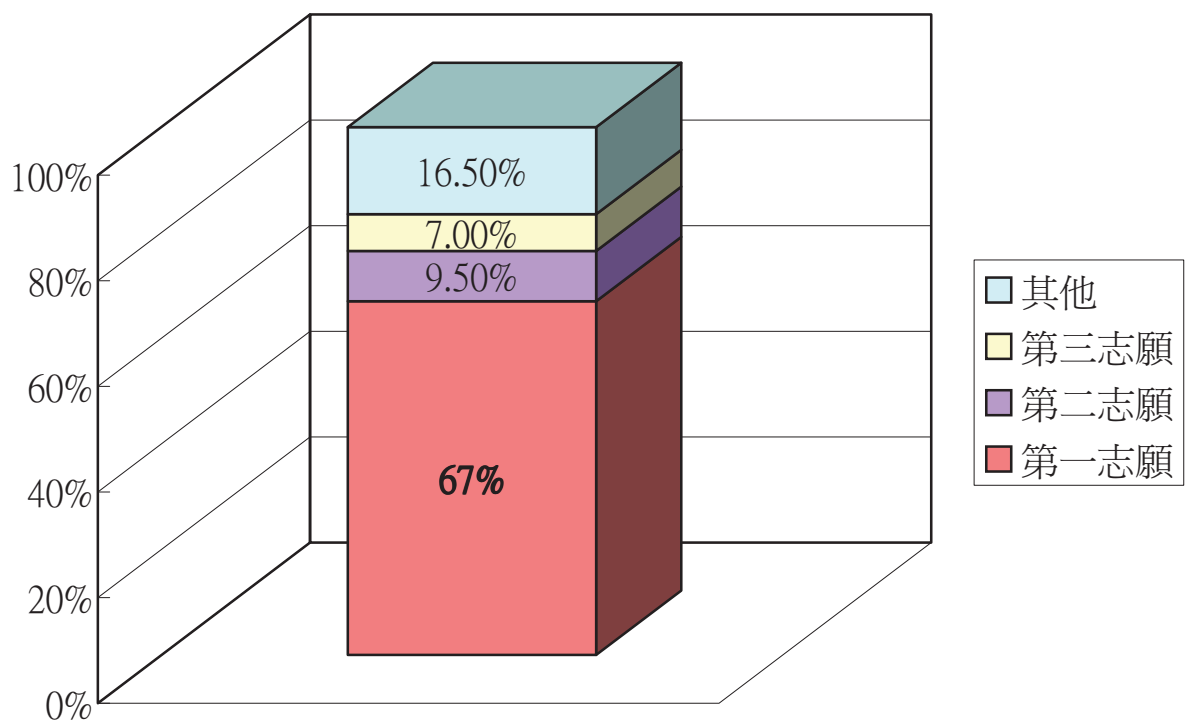

協和小學(長沙灣)2010-2011年度派位志願百分比

協和小學(長沙灣) 2010-2011年度 獲派英文及中文中學百分比

中華基督教會協和小學長沙灣  
升中資料

英文學校名稱	人數
真光女書院	14
中華基督教銘基書院	14
寶血會上智英文書院	5
聖芳濟書院	5
華仁書院(九龍)	4
伊利沙伯中學	4
基督教中國佈道會聖道迦南書院	4
中華基督教會銘賢書院	2
賽馬會體藝中學	2
迦密中學	2
德雅中學	2
聖母玫瑰書院	2
循道中學	2
庇理羅士女子中學	1
聖公會林護紀念中學	1
華英中學	1
英華女學校	1
沙田蘇浙公學	1
中華傳道會安柱中學	1
觀塘官立中學	1
東華三院黃笏南中學	1
羅定邦中學	1
福建中學	1
博愛醫院八十週年鄧英喜中學	1
匯基書院(東九龍)	1
五旬節林漢光中學	1
基督教崇真中學	1
長沙灣天主教中學	1
旅港開平商會中學	2
香港神託會培基書	1
民生書院	1
林大輝中學	1
中聖書院	1
保良局羅氏基金中學	1
匯知中學	1
英華	1
海外升學	1
聖安當	1
播道書院	1