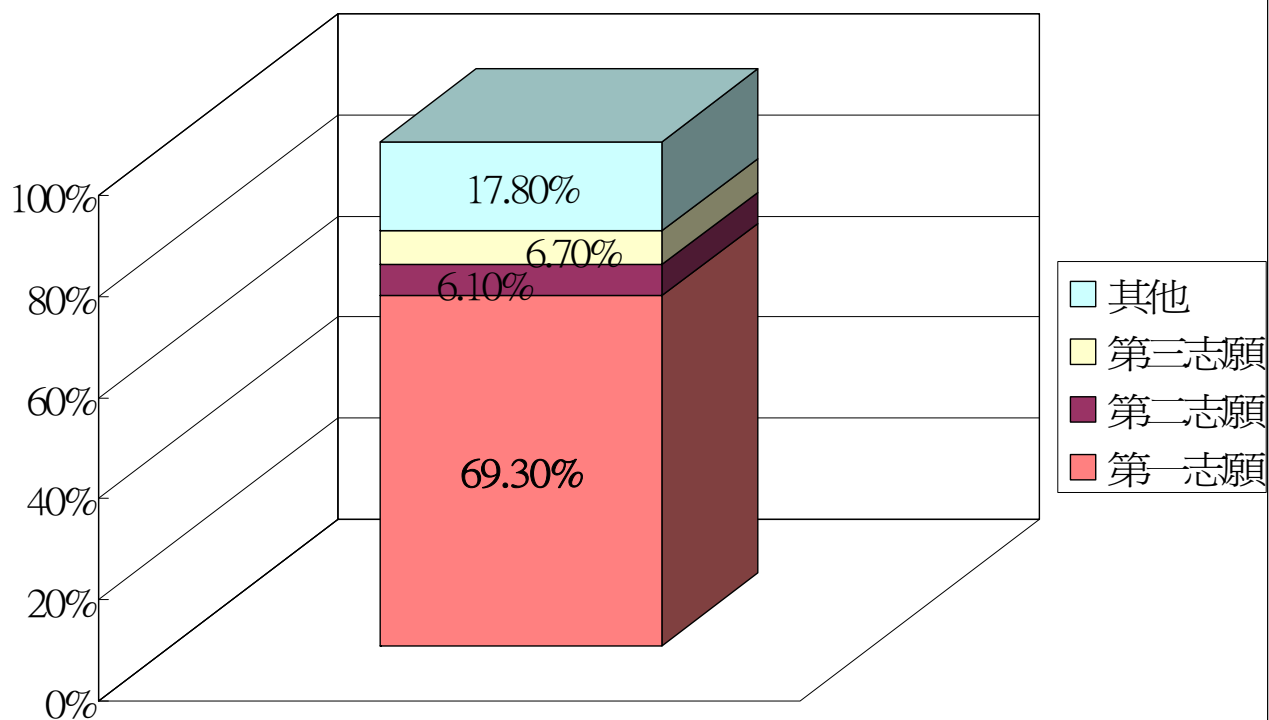

協和小學上午校2008-2010年度派位志願百分比

協和小學上午校 2008-2010年度獲派英文及中文中學百分比

中華基督教會協和小學上午校

2008-2010 年度升讀英文中學情況(應屆畢業生共 163 人)

學校名稱	人數	學校名稱	人數
中華基督教會銘賢書院	13	中華基督教銘基書院	12
真光女書院	9	華仁書院(九龍)	9
聖芳濟書院	5	伊利沙伯中學	4
循道中學	2	賽馬會體藝中學	2
保祿六世書院	2	陳瑞祺(喇沙)書院	2
東華三院黃笏南中學	2	基督教青年會丘佐榮中學	2
皇仁書院	1	聖類斯中學	1
寶血會上智英文書院	1	華英中學	1
香港浸會中學附屬學校王錦輝中小學	1	聖公會林護紀念中學	1
德望中學	1	中華傳道會安柱中學	1
聖母玫瑰書院	1	沙田崇真中學	1
基督教中國佈道會聖道迦南書院	1	香港神托會培基書院	1
林大輝中學	1	匯基書院(東九龍)	1
官立嘉道理爵士中學(西九龍)	1	德信中學	1