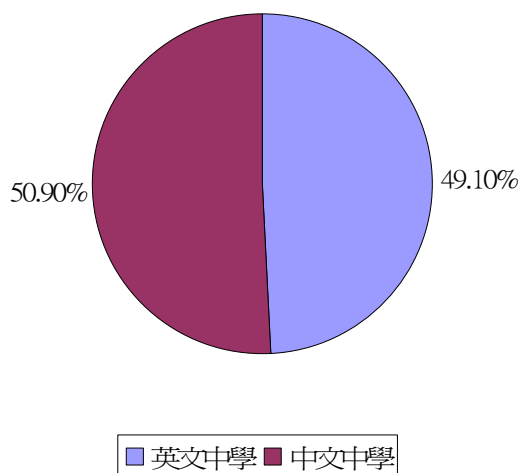

協和小學上午校2008-2010年度派位志願百分比

協和小學上午校 2008-2010年度獲派英文及中文中學百分比

中華基督教會協和小學上午校

2008-2010 年度升讀英文中學情況(應屆畢業生共 163 人)

學校名稱	人數	學校名稱	人數
中華基督教會銘賢書院	13	中華基督教銘基書院	12
真光女書院	9	華仁書院(九龍)	9
聖芳濟書院	5	伊利沙伯中學	4
循道中學	2	賽馬會體藝中學	2
保祿六世書院	2	陳瑞祺(喇沙)書院	2
東華三院黃笏南中學	2	基督教青年會丘佐榮中學	2
皇仁書院	1	聖類斯中學	1
寶血會上智英文書院	1	華英中學	1
香港浸會中學附屬學校王錦輝中小學	1	聖公會林護紀念中學	1
德望中學	1	中華傳道會安柱中學	1
聖母玫瑰書院	1	沙田崇真中學	1
基督教中國佈道會聖道迦南書院	1	香港神托會培基書院	1
林大輝中學	1	匯基書院(東九龍)	1
官立嘉道理爵士中學(西九龍)	1	德信中學	1