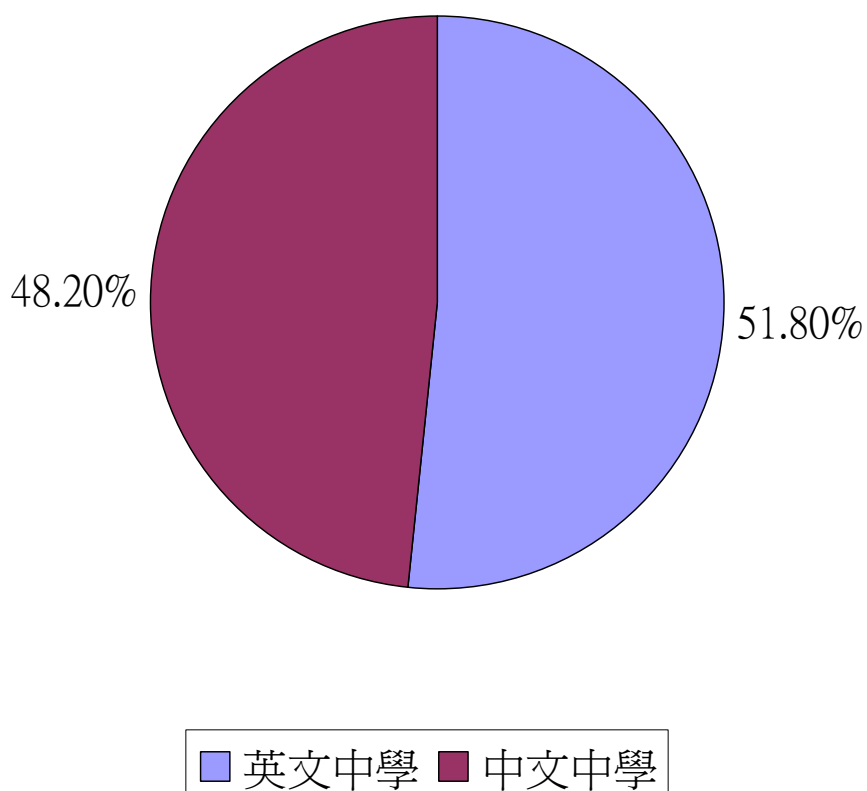

協和小學上午校2007-2009年度派位志願百分比

協和小學上午校 2007-2009年度 獲派英文及中文中學百分比

中華基督教會協和小學上午校

2007-2009 年度升讀英文中學情況(應屆畢業生共 170 人)

英文中學	人數	英文中學	人數
伊利沙伯中學	11	中華基督教會銘賢書院	10
真光女書院	9	華仁書院(九龍)	8
播道書院	4	中華基督教銘基書院	8
聖芳濟書院	3	東華三院黃笏南中學	3
沙田官立中學	3	循道中學	3
華英中學	3	五旬節林漢光中學	2
香港管理專業協會李國寶中學	2	聖公會林護紀念中學	2
基督教崇真中學	2	保良局顏寶鈴書院	2
迦密中學	1	寶血會上智英文書院	1
香港四邑商工總會黃棣珊紀念中學	1	聖言中學	1
可風中學	1	保祿六世書院	1
拔萃男書院	1	沙田蘇浙中學	1
天主教郭得勝中學	1	聖公會林裘謀中學	1
沙田崇真中學	1	沙田循道衛理中學	1
保良局顏寶鈴書院	2	嘉道理爵士紀念中學	1
培基書院	1	德望中學	1
賽馬會體藝中學	1	香港九龍塘基督教中華宣道會鄭榮之中學	1
賽馬會體藝中學	1	林大輝中學	1
官立嘉道理爵士中學	1	保良局百周年李兆忠紀念中學	1
聖母玫瑰書院	1		