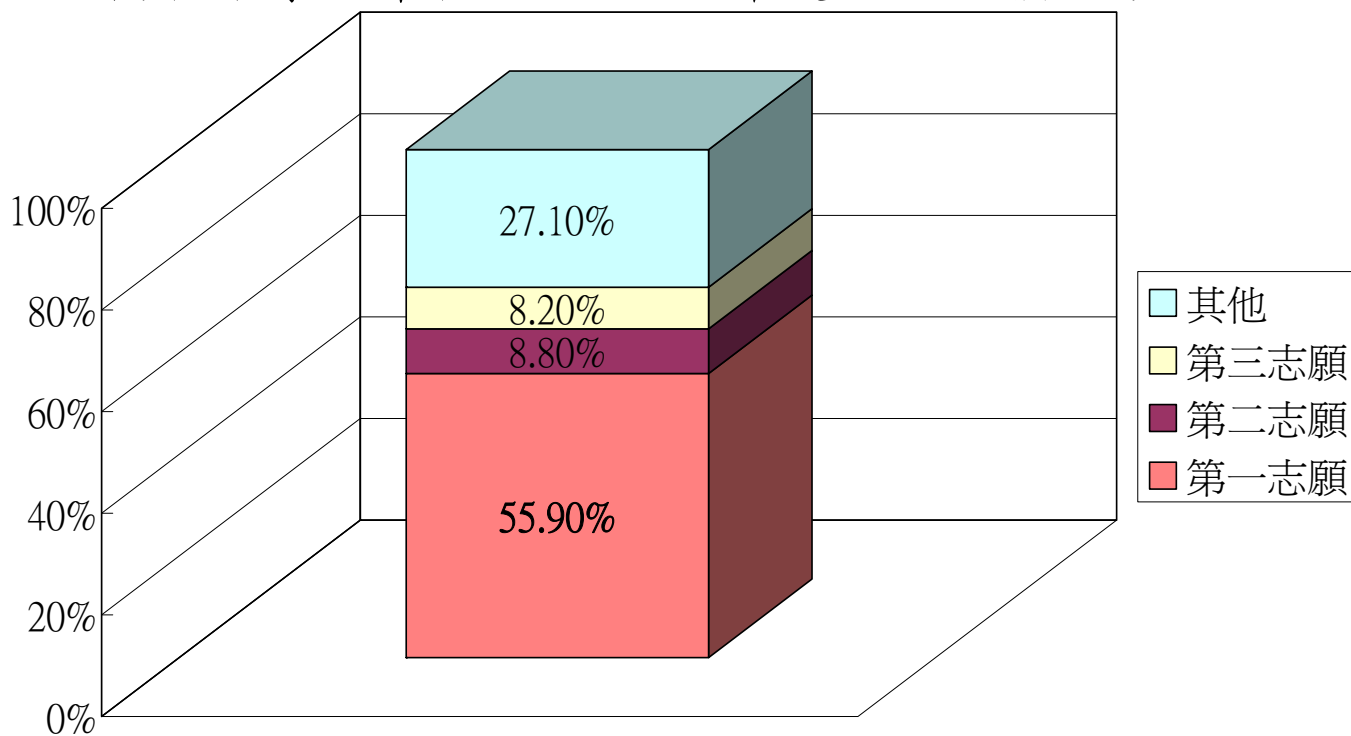

協和小學上午校2007-2009年度派位志願百分比

協和小學上午校 2007-2009年度 獲派英文及中文中學百分比

中華基督教會協和小學上午校

2007-2009 年度升讀英文中學情況(應屆畢業生共 170 人)

英文中學	人數	英文中學	人數
伊利沙伯中學	11	中華基督教會銘賢書院	10
真光女書院	9	華仁書院(九龍)	8
播道書院	4	中華基督教銘基書院	8
聖芳濟書院	3	東華三院黃笏南中學	3
沙田官立中學	3	循道中學	3
華英中學	3	五旬節林漢光中學	2
香港管理專業協會李國寶中學	2	聖公會林護紀念中學	2
基督教崇真中學	2	保良局顏寶鈴書院	2
迦密中學	1	寶血會上智英文書院	1
香港四邑商工總會黃棣珊紀念中學	1	聖言中學	1
可風中學	1	保祿六世書院	1
拔萃男書院	1	沙田蘇浙中學	1
天主教郭得勝中學	1	聖公會林裘謀中學	1
沙田崇真中學	1	沙田循道衛理中學	1
保良局顏寶鈴書院	2	嘉道理爵士紀念中學	1
培基書院	1	德望中學	1
賽馬會體藝中學	1	香港九龍塘基督教中華宣道會鄭榮之中學	1
賽馬會體藝中學	1	林大輝中學	1
官立嘉道理爵士中學	1	保良局百周年李兆忠紀念中學	1
聖母玫瑰書院	1		