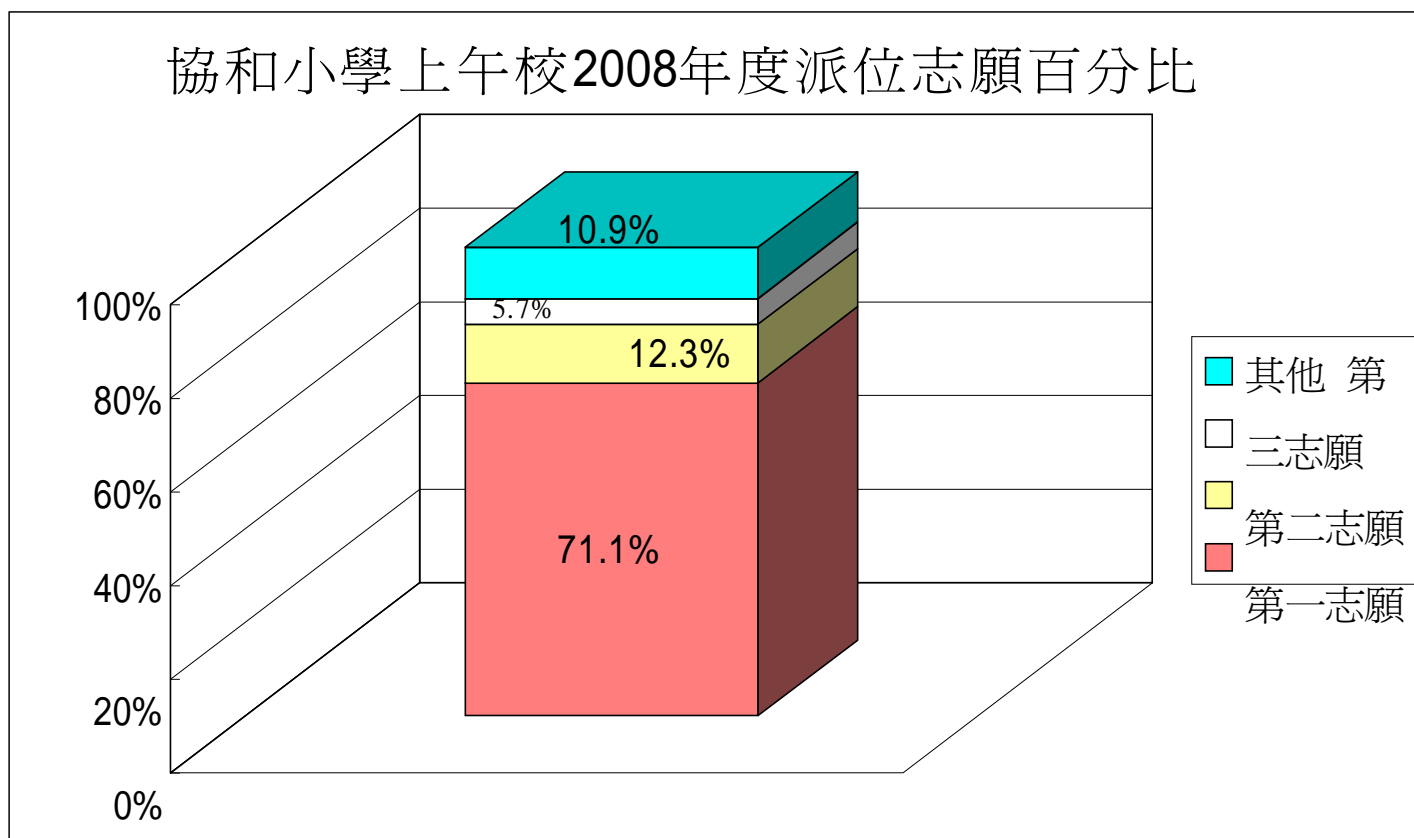

協和小學上午校2008年度派位志願百分比

中華基督教會協和小學上午校 2008 年度升讀英文中學情況

英文中學	人數	英文中學	人數
真光女書院	13	中華基督教會銘賢書院	21
伊利沙伯中學	10	華仁書院(九龍)	10
聖芳濟書院	9	中華基督教銘基書院	10
華英中學	3	香港管理專業協會李國寶中學	4
循道中學	2	迦密中學	2
賽馬會體藝中學	2	陳瑞祺(喇沙)書院	2
東華三院黃笏南中學	2	沙田培英中學	2
順德聯誼會李兆基中學	2	羅定邦中學	2
羅定邦中學	2	德信中學	2
皇仁書院	1	喇沙書院	1
嘉諾撒聖瑪利書院	1	德雅中學	1
旅港開平商會中學	1	聖公會林護紀念中學	1
香港九龍塘基督教中華宣道會鄭榮之中學	1	聖公會莫壽增會督中學	1